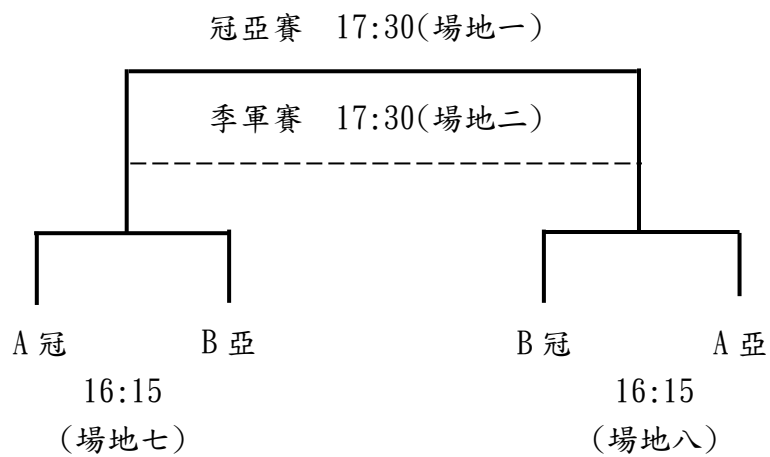

四、兒童組：

A、B 組各取兩隊進入四強賽

(線段文字：比賽時間-場地；線段端點：對戰隊伍)

A、B 組各取兩隊進入四強賽，取前三名頒獎。

(線段文字：比賽時間-場地；線段端點：對戰隊伍)

五、其他組：

A、B組各取兩隊進入四強賽

(線段文字：比賽時間-場地；線段端點：對戰隊伍)

A、B 組各取兩隊進入四強賽，取前三名頒獎。

(線段文字：比賽時間-場地；線段端點：對戰隊伍)

六、長青組：

取兩名頒獎。

(線段文字：比賽時間-場地；線段端點：對戰隊伍)

七、一般組：

取前三名頒獎

(線段文字：比賽時間-場地；線段端點：對戰隊伍)