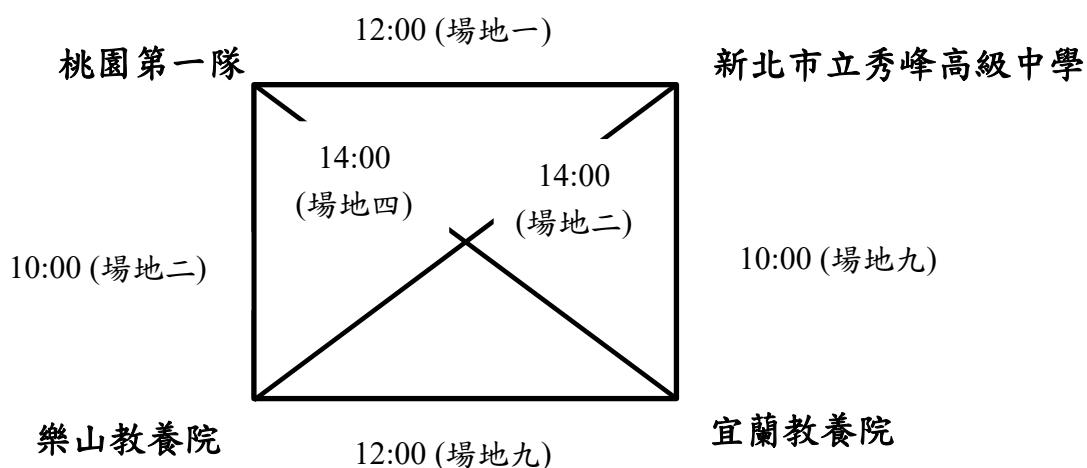

賽程圖

一、腦性麻痺組：

取前三名頒獎

(線段文字：比賽時間-場地；線段端點：對戰隊伍)

二、心智障礙組：

A、B、C、D 組各取一隊進入四強賽

(線段文字：比賽時間-場地；線段端點：對戰隊伍)

台北海洋科技大學

四、兒童組：

A、B 組各取兩隊進入四強賽

(線段文字：比賽時間-場地；線段端點：對戰隊伍)

A、B 組各取兩隊進入四強賽，取前三名頒獎。

(線段文字：比賽時間-場地；線段端點：對戰隊伍)

五、其他組：

A、B組各取兩隊進入四強賽

(線段文字：比賽時間-場地；線段端點：對戰隊伍)