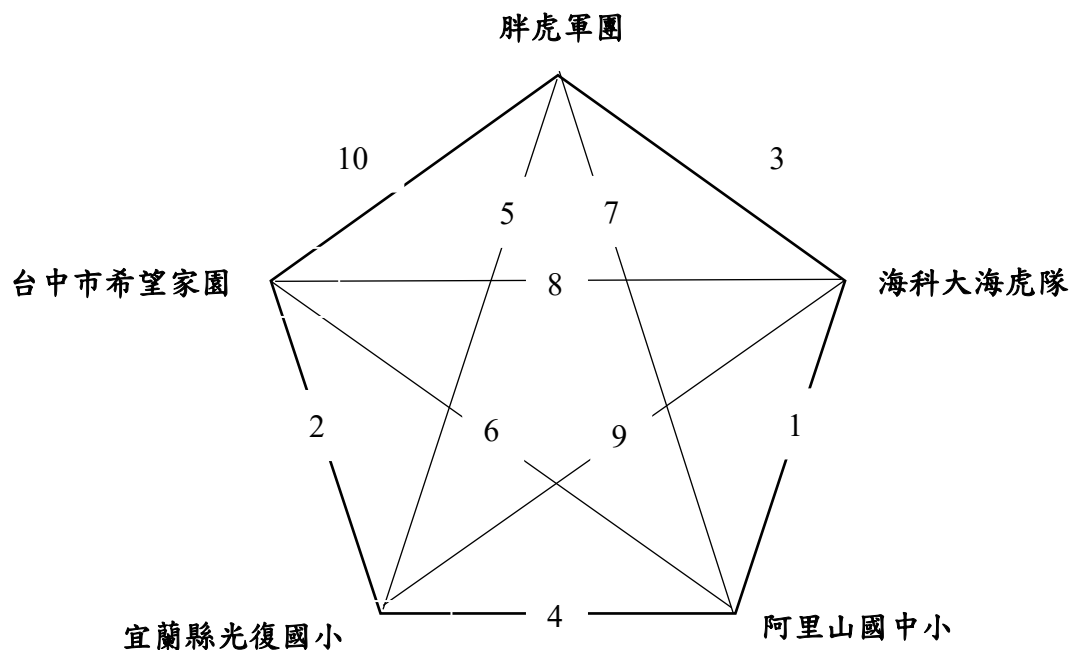

四、兒童組：

A、B 組各取兩隊進入四強賽

(線段文字：比賽時間-場地；線段端點：對戰隊伍)

A、B 組各取兩隊進入四強賽，取前三名頒獎。

(線段文字：比賽時間-場地；線段端點：對戰隊伍)

五、其他組：

A、B組各取兩隊進入四強賽

(線段文字：比賽時間-場地；線段端點：對戰隊伍)

A、B 組各取兩隊進入四強賽，取前三名頒獎。

(線段文字：比賽時間-場地；線段端點：對戰隊伍)

六、長青組：

取兩名頒獎。

(線段文字：比賽時間-場地；線段端點：對戰隊伍)

七、一般組：

取前三名頒獎

(線段文字：比賽時間-場地；線段端點：對戰隊伍)