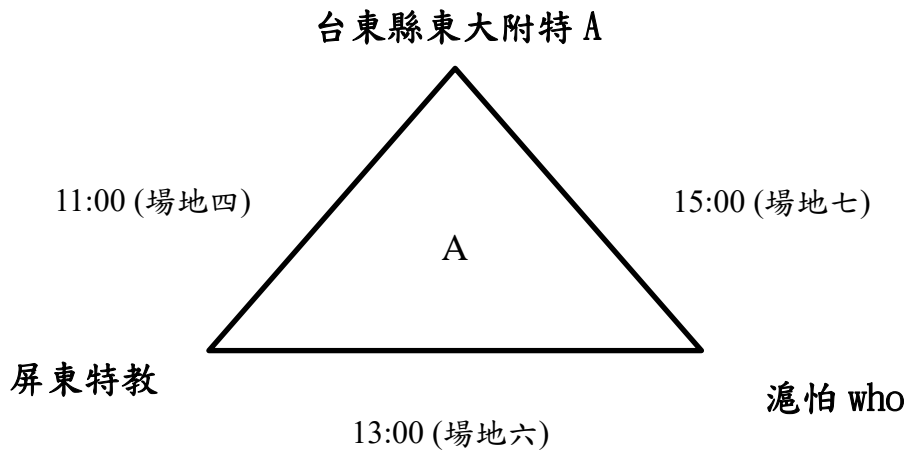

賽程圖

一、腦性麻痺組：

取前三名頒獎

(線段文字：比賽時間-場地；線段端點：對戰隊伍)

二、心智障礙組：

A、B、C、D 組各取一隊進入四強賽

(線段文字：比賽時間-場地；線段端點：對戰隊伍)

台北海洋科技大學

四、兒童組：

A、B 組各取兩隊進入四強賽

(線段文字：比賽時間-場地；線段端點：對戰隊伍)

A、B 組各取兩隊進入四強賽，取前三名頒獎。

(線段文字：比賽時間-場地；線段端點：對戰隊伍)

五、其他組：

A、B組各取兩隊進入四強賽

(線段文字：比賽時間-場地；線段端點：對戰隊伍)

A、B 組各取兩隊進入四強賽，取前三名頒獎。

(線段文字：比賽時間-場地；線段端點：對戰隊伍)

六、長青組：

取兩名頒獎。

(線段文字：比賽時間-場地；線段端點：對戰隊伍)

七、一般組：

取前三名頒獎

(線段文字：比賽時間-場地；線段端點：對戰隊伍)