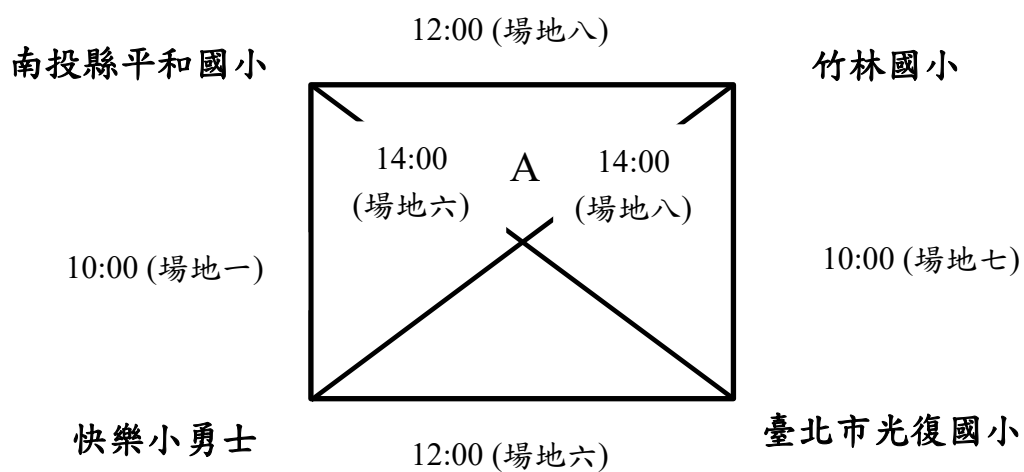

賽程圖

一、腦性麻痺組：

取前三名頒獎

(線段文字：比賽時間-場地；線段端點：對戰隊伍)

二、心智障礙組：

A、B、C、D 組各取一隊進入四強賽

(線段文字：比賽時間-場地；線段端點：對戰隊伍)

台北海洋科技大學

新北市立秀峰高級中學

新竹特教

A、B、C、D 組各取一隊進入四強賽，取前三名頒獎。

(線段文字：比賽時間-場地；線段端點：對戰隊伍)

三、肢體障礙組：

取前三名頒獎

(線段文字：比賽時間-場地；線段端點：對戰隊伍)

編號	時間	場地	隊伍
1	10:00	六	新竹伊甸 123 VS 洛史團隊
2	10:00	十	新北市歡欣滾球隊 VS 新竹市身障大樓
3	12:00	二	新竹伊甸 123 VS TPE
4	12:00	十	新北市歡欣滾球隊 VS 洛史團隊
5	14:00	一	TPE VS 新北市歡欣滾球隊
6	14:00	十	洛史團隊 VS 新竹市身障大樓
7	16:15	二	TPE VS 洛史團隊
8	16:15	十	新竹市身障大樓 VS 新竹伊甸 123
9	17:30	七	新竹伊甸 123 VS 新北市歡欣滾球隊
10	17:30	八	新竹市身障大樓 VS TPE

四、兒童組：

A、B 組各取兩隊進入四強賽

(線段文字：比賽時間-場地；線段端點：對戰隊伍)

A、B 組各取兩隊進入四強賽，取前三名頒獎。

(線段文字：比賽時間-場地；線段端點：對戰隊伍)

五、其他組：

A、B組各取兩隊進入四強賽

(線段文字：比賽時間-場地；線段端點：對戰隊伍)