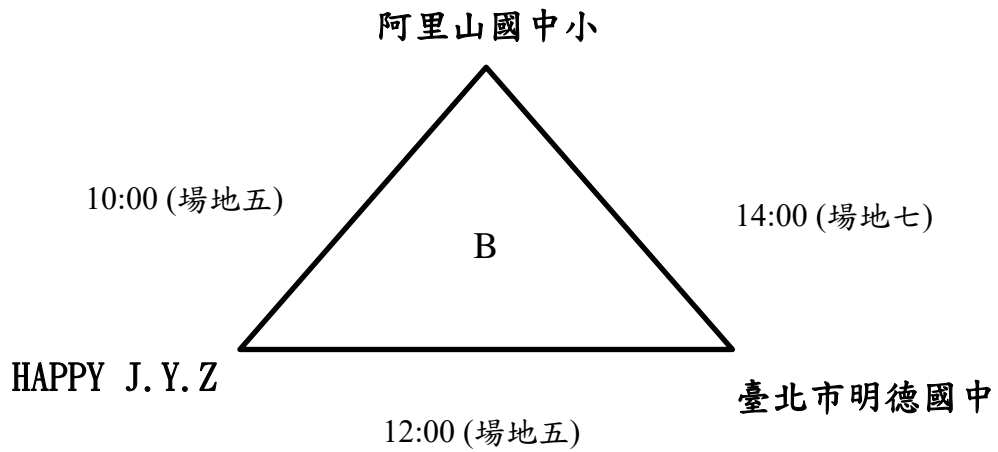

四、兒童組：

A、B 組各取兩隊進入四強賽

(線段文字：比賽時間-場地；線段端點：對戰隊伍)

A、B 組各取兩隊進入四強賽，取前三名頒獎。

(線段文字：比賽時間-場地；線段端點：對戰隊伍)

五、其他組：

A、B組各取兩隊進入四強賽

(線段文字：比賽時間-場地；線段端點：對戰隊伍)

A、B 組各取兩隊進入四強賽，取前三名頒獎。

(線段文字：比賽時間-場地；線段端點：對戰隊伍)

六、長青組：

取兩名頒獎。

(線段文字：比賽時間-場地；線段端點：對戰隊伍)

七、一般組：

取前三名頒獎

(線段文字：比賽時間-場地；線段端點：對戰隊伍)