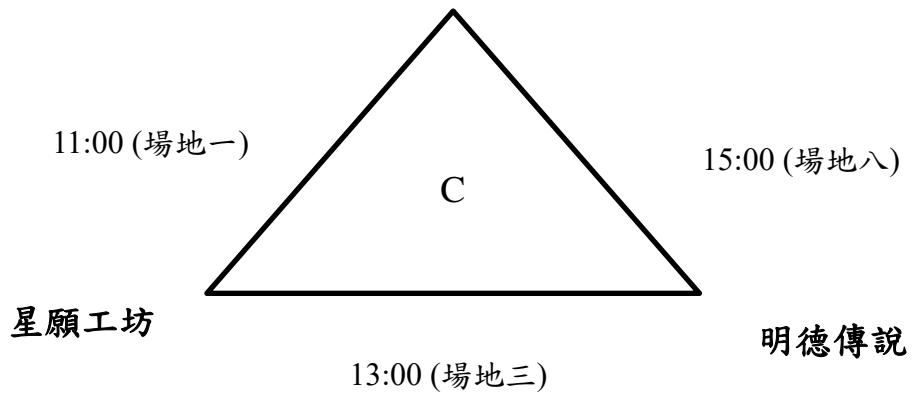

新北市立秀峰高級中學