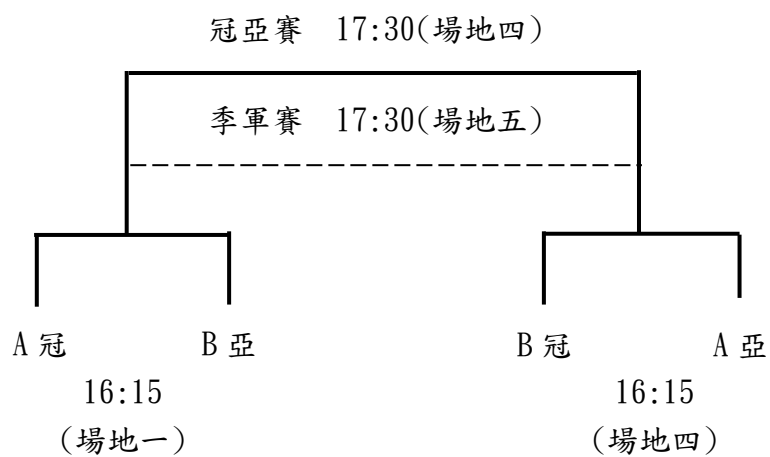

四、兒童組：

A、B 組各取兩隊進入四強賽

(線段文字：比賽時間-場地；線段端點：對戰隊伍)

A、B 組各取兩隊進入四強賽，取前三名頒獎。

(線段文字：比賽時間-場地；線段端點：對戰隊伍)

五、其他組：

A、B組各取兩隊進入四強賽

(線段文字：比賽時間-場地；線段端點：對戰隊伍)

A、B 組各取兩隊進入四強賽，取前三名頒獎。

(線段文字：比賽時間-場地；線段端點：對戰隊伍)

六、長青組：

取兩名頒獎。

(線段文字：比賽時間-場地；線段端點：對戰隊伍)

七、一般組：

取前三名頒獎

(線段文字：比賽時間-場地；線段端點：對戰隊伍)