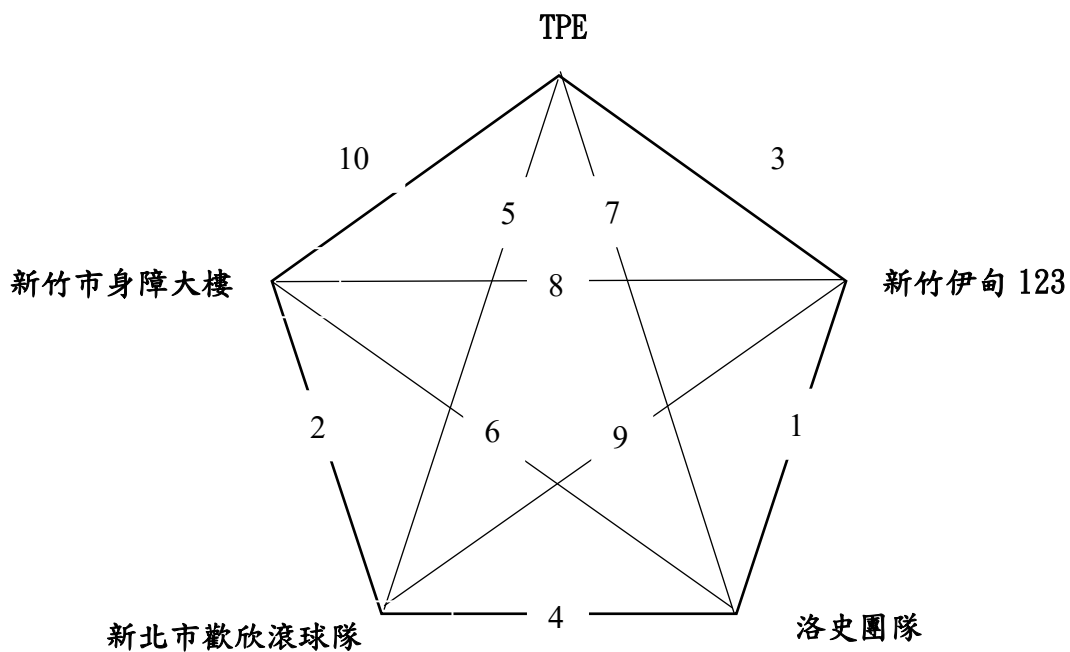

三、肢體障礙組：

取前三名頒獎

(線段文字：比賽時間-場地；線段端點：對戰隊伍)