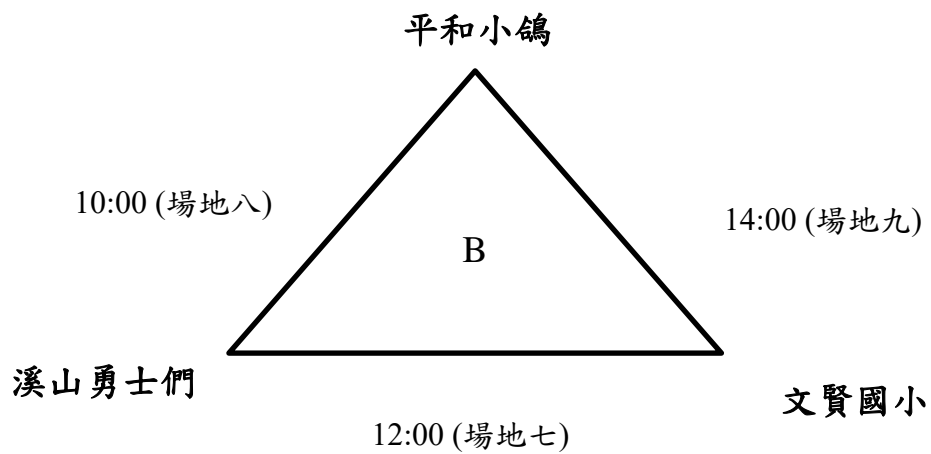

賽程圖

一、腦性麻痺組：

取前三名頒獎

(線段文字：比賽時間-場地；線段端點：對戰隊伍)

二、心智障礙組：

A、B、C、D 組各取一隊進入四強賽

(線段文字：比賽時間-場地；線段端點：對戰隊伍)

台北海洋科技大學

新北市立秀峰高級中學

新竹特教

A、B、C、D 組各取一隊進入四強賽，取前三名頒獎。

(線段文字：比賽時間-場地；線段端點：對戰隊伍)

三、肢體障礙組：

取前三名頒獎

(線段文字：比賽時間-場地；線段端點：對戰隊伍)

編號	時間	場地	隊伍
1	10:00	六	新竹伊甸 123 VS 洛史團隊
2	10:00	十	新北市歡欣滾球隊 VS 新竹市身障大樓
3	12:00	二	新竹伊甸 123 VS TPE
4	12:00	十	新北市歡欣滾球隊 VS 洛史團隊
5	14:00	一	TPE VS 新北市歡欣滾球隊
6	14:00	十	洛史團隊 VS 新竹市身障大樓
7	16:15	二	TPE VS 洛史團隊
8	16:15	十	新竹市身障大樓 VS 新竹伊甸 123
9	17:30	七	新竹伊甸 123 VS 新北市歡欣滾球隊
10	17:30	八	新竹市身障大樓 VS TPE

四、兒童組：

A、B 組各取兩隊進入四強賽

(線段文字：比賽時間-場地；線段端點：對戰隊伍)

A、B 組各取兩隊進入四強賽，取前三名頒獎。

(線段文字：比賽時間-場地；線段端點：對戰隊伍)

五、其他組：

A、B組各取兩隊進入四強賽

(線段文字：比賽時間-場地；線段端點：對戰隊伍)

A、B 組各取兩隊進入四強賽，取前三名頒獎。

(線段文字：比賽時間-場地；線段端點：對戰隊伍)

六、長青組：

取兩名頒獎。

(線段文字：比賽時間-場地；線段端點：對戰隊伍)

七、一般組：

取前三名頒獎

(線段文字：比賽時間-場地；線段端點：對戰隊伍)