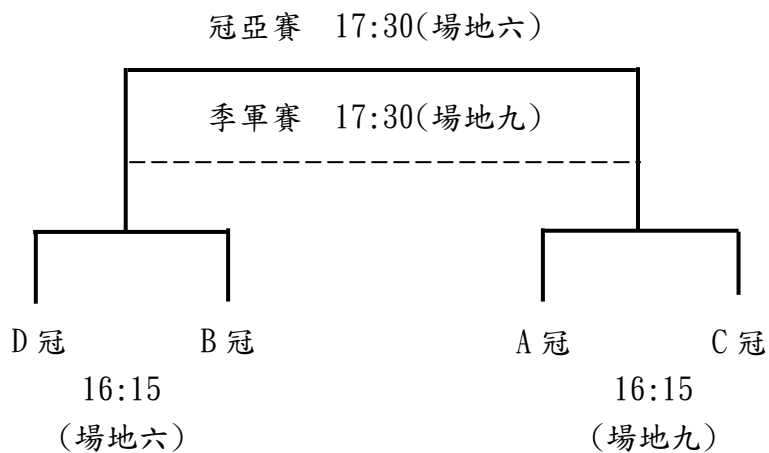

賽程圖

一、腦性麻痺組：

取前三名頒獎

(線段文字：比賽時間-場地；線段端點：對戰隊伍)

二、心智障礙組：

A、B、C、D 組各取一隊進入四強賽

(線段文字：比賽時間-場地；線段端點：對戰隊伍)

台北海洋科技大學

新北市立秀峰高級中學

新竹特教

A、B、C、D 組各取一隊進入四強賽，取前三名頒獎。

(線段文字：比賽時間-場地；線段端點：對戰隊伍)

三、肢體障礙組：

取前三名頒獎

(線段文字：比賽時間-場地；線段端點：對戰隊伍)

編號	時間	場地	隊伍
1	10:00	六	新竹伊甸 123 VS 洛史團隊
2	10:00	十	新北市歡欣滾球隊 VS 新竹市身障大樓
3	12:00	二	新竹伊甸 123 VS TPE
4	12:00	十	新北市歡欣滾球隊 VS 洛史團隊
5	14:00	一	TPE VS 新北市歡欣滾球隊
6	14:00	十	洛史團隊 VS 新竹市身障大樓
7	16:15	二	TPE VS 洛史團隊
8	16:15	十	新竹市身障大樓 VS 新竹伊甸 123
9	17:30	七	新竹伊甸 123 VS 新北市歡欣滾球隊
10	17:30	八	新竹市身障大樓 VS TPE

四、兒童組：

A、B 組各取兩隊進入四強賽

(線段文字：比賽時間-場地；線段端點：對戰隊伍)

A、B 組各取兩隊進入四強賽，取前三名頒獎。

(線段文字：比賽時間-場地；線段端點：對戰隊伍)

五、其他組：

A、B組各取兩隊進入四強賽

(線段文字：比賽時間-場地；線段端點：對戰隊伍)

A、B 組各取兩隊進入四強賽，取前三名頒獎。

(線段文字：比賽時間-場地；線段端點：對戰隊伍)

六、長青組：

取兩名頒獎。

(線段文字：比賽時間-場地；線段端點：對戰隊伍)

七、一般組：

取前三名頒獎

(線段文字：比賽時間-場地；線段端點：對戰隊伍)