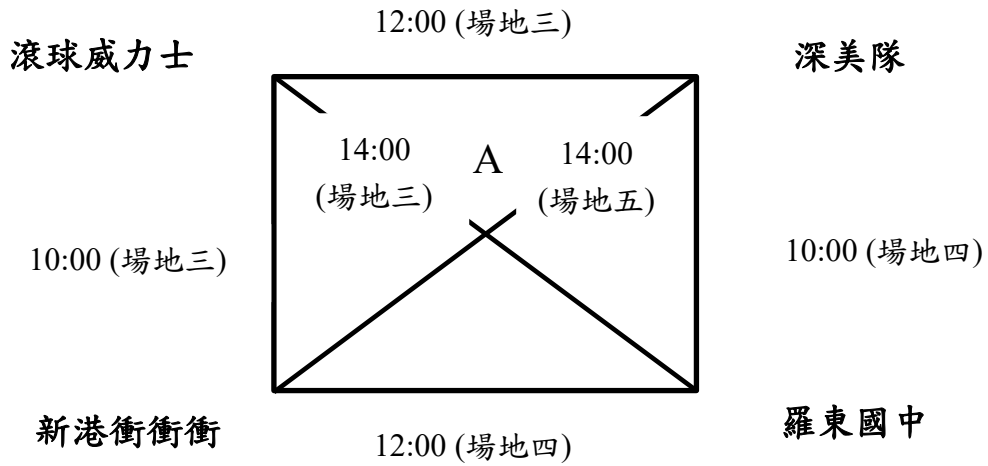

四、兒童組：

A、B 組各取兩隊進入四強賽

(線段文字：比賽時間-場地；線段端點：對戰隊伍)

A、B 組各取兩隊進入四強賽，取前三名頒獎。

(線段文字：比賽時間-場地；線段端點：對戰隊伍)

五、其他組：

A、B組各取兩隊進入四強賽

(線段文字：比賽時間-場地；線段端點：對戰隊伍)

A、B 組各取兩隊進入四強賽，取前三名頒獎。

(線段文字：比賽時間-場地；線段端點：對戰隊伍)

六、長青組：

取兩名頒獎。

(線段文字：比賽時間-場地；線段端點：對戰隊伍)

七、一般組：

取前三名頒獎

(線段文字：比賽時間-場地；線段端點：對戰隊伍)